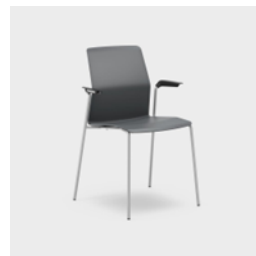

CA-W541ABSH-243

Stol Leia tekstil Xtreme 4598 Mørk grå. Metall understell i sølv med 4-ben. Armlene i sort plast. Kan stables.