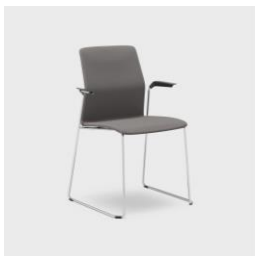

CA-W540ASL-SH-3

Stol Leia Mørk grå plast. Metall understell i sølv med meier. Armlene i sort plast. Kan stables.