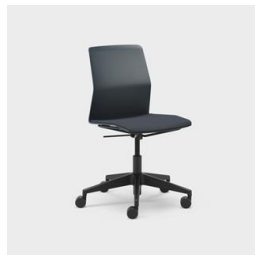

CA-W541SXBBSH243

Stol Leia ekstra polstring i sete og
rygg. Tekstil Xtreme 4598 Mørk Grå
Kryssunderstell i sort med hjul.