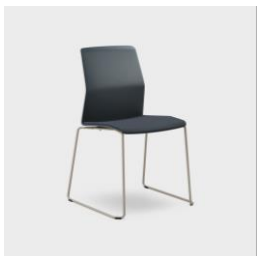

CA-W541SLBSH243

Stol Leia tekstil Xtreme 4598 Mørk grå. Metall understell i sølv med meier. Kan stables.