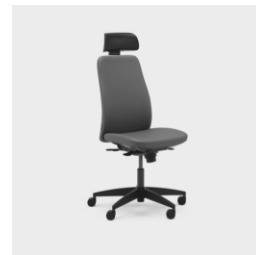

CA-WD53DNBSH243

Kontorstol Claro med Synkron mekanisme. Høy rygg. Tekstil Xtreme 4598 Mørk Grå. Sort plastkryss med hjul for harde gulv. Nakkestøtte.