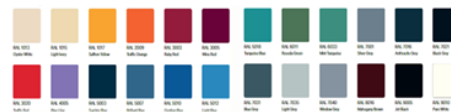

METALL GARDEROBESKAP - MED LÅS FOR ADGANGSKORT

Garderobeskap 2 dører, skrått tak og helsveiset skrog med grått skrog, blå skapdør og sort sokkel definert som kjernesortiment i e-handelskatalogen.

Hatthyller, klesstang og 2 stk ankerkroker.
Med lås for adgangskort.

Tilgjengelige størrelser i kjernesortiment:

- 1 skap med 2 dører. Mål: H 189-204 cm x B 30 cm X D 550 cm.
- 2 skap med 2 dører. Mål: H 189-204 cm x B 60 cm X D 550 cm.
- 3 skap med 3 dører. Mål: H 189-204 cm x B 90 cm X D 550 cm.
- 4 skap med 4 dører. Mål: H 189-204 cm x B 120 cm X D 550 cm.

Tilgjengelige farger i kjernesortiment: 3 valgfrie farger på skrog, og 24 valgfrie farger på dører.