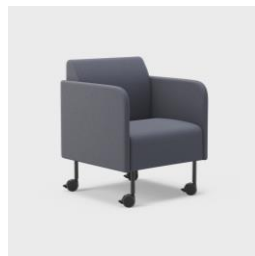

CA-WMBTACSH243

Loungestol med armlener Xtreme 4598 Mørk Grå. Ben sølv metall med hjul.