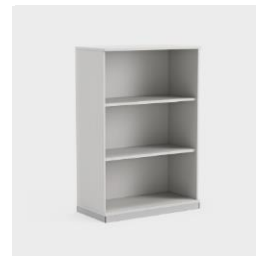

CA-WMBT118A8SH7

Gulvhylle, åpen oppbevaring i lys grå laminat. 3 permhøyder 2 stk trehyller. Metallsokkel i sølv.

H1179x800x400 mm