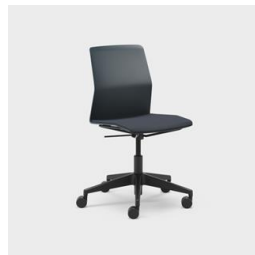

CA-W541SXBBSH368

Stol Leia ekstra polstring i sete og
rygg. Kunstskinn Joy 8198. Mørk
grå. Kryssunderstell i sort med hjul.