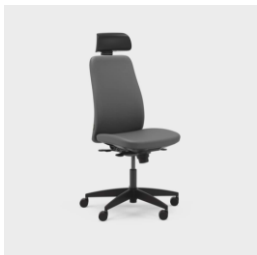

CA-WD53DN4SH368

Kontorstol Claro med Synkron mekanisme. Høy rygg. Kunstskinn Joy 8198 Mørk Grå. Sort plastkryss med hjul for harde gulv. Nakkestøtte.