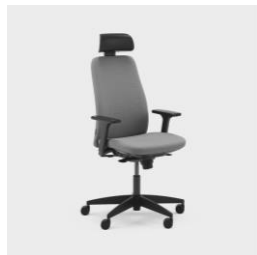

CA-WD53FNBSH243

Claro med Synkron mekanisme. Høy rygg. Tekstil Xtreme 4598 Mørk Grå. Sort plastkryss med hjul for harde gulv. Armle. Armlene og nakkestøtte.