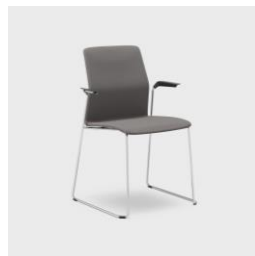

CA-W541ASLSH368

Stol Leia kunstskinn Joy 8198 Mørk grå. Metall understell i sølv med meier. Armlene i sort plast. Kan stables.