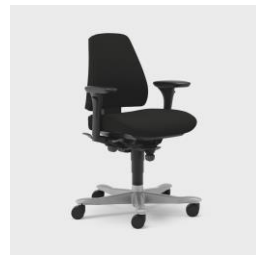

CA-WB1144SH-368

Kontorstol B114 med Freefloat mekanisme. Lav rygg. Kunstskinn Joy 8198 Mørk Grå. Sort plastkryss med hjul for harde gulv. Armle. Armlene.