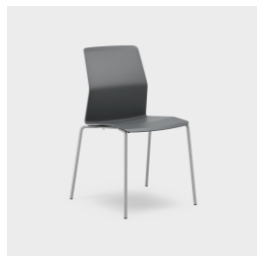

Xtreme Mørk grå 4598  
Xtreme Sort 4599  
Xtreme Grå 4592  
Xtreme Blågrå 4554

Joy Mørk grå 8198  
Joy Sort 8199  
Joy Medium grå 8192  
Joy Denimblå 8152

Stol Plast /  
Heltrukket

**CA-W540-RCSH-3**

Stol Leia Mørk grå plast. Metall understell i sølv med 4-ben med koblingsbeslag for radkobling. Kan stables.