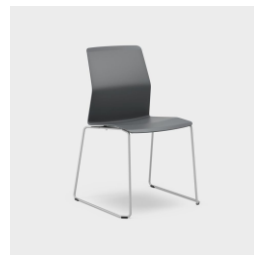

CA-W541SSLSH368

Stol Leia Ekstra polstring i sete og rygg. Kunstskinn Joy 8198 Mørk grå. Metall understell i sølv med meier. Kan stables.