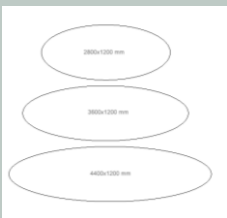

Møtebord Konferansebord