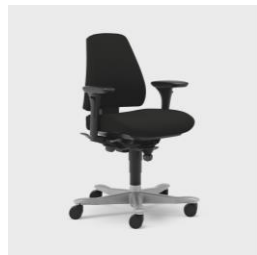

CA-WB114BSH-243

Kontorstol B114 med Freefloat mekanisme. Lav rygg. Tekstil Xtreme 4598 Mørk Grå. Sort plastkryss med hjul for harde gulv. Armle. Armlene.