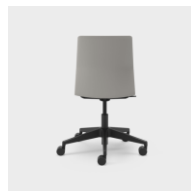

Joy  
Mørk grå  
8198

Joy  
Sort  
8199

Joy  
Medium  
grå  
8192

Joy  
Denimblå  
8152

Heltrukket stol  
med ekstra  
polstring