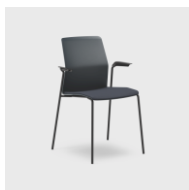

Xtreme  
Grå  
4592

Xtreme  
Blågrå  
4554

Joy  
Mørk grå  
8198

Joy  
Sort  
8199

Joy  
Medium  
grå  
8192

Joy  
Denimblå  
8152

Heltrukket stol  
med  
ekstra  
polstring