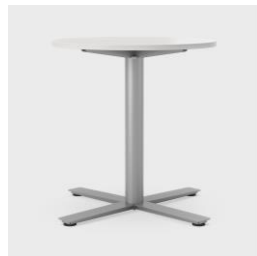

CA-WOBPM10S4615

Søylebord med bordplate i hvit laminat og sølv søylefot.

Ø1000 mm H740 mm