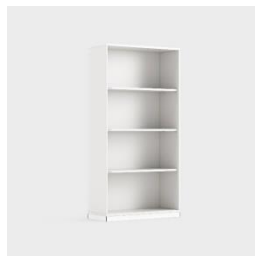

CA-WMBT156A8SH7

Gulvhylle, åpen oppbevaring i lys grå laminat. 4 permhøyder. 3 stk trehyller Metallsokkel i sølv.

H1157x800x400 mm