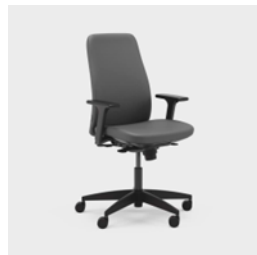

CA-WD53FBSH-243

Kontorstol Claro med Synkron mekanisme. Høy rygg. Tekstil Xtreme 4598 Mørk Grå. Sort plastkryss med hjul for harde gulv. Armle. Armlene.