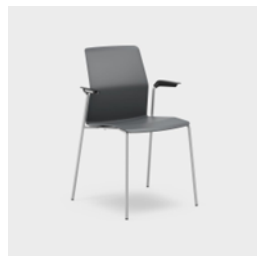

CA-W540A-SH-3

Stol Leia Mørk grå plast. Metall understell i sølv med 4-ben. Armlene i sort plast. Kan stables.