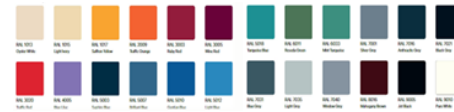

METALL GARDEROBESKAP - MED HASP FOR HENGELÅS

Garderobeskap med hel dør, skrått tak og helsveiset skrog med grått skrog, blå skapdør og sort sokkel definert som kjernesortiment i e-handelskatalogen.

Hattehyll, klesstang og 2 stk ankerkroker.

Hasp for hengelås.

Tilgjengelige størrelser i kjernesortiment:

1 skap med 1 dør. Mål: H 189-204 cm x B 30 cm X D 550 cm.

2 skap med 2 dører. Mål: H 189-204 cm x B 60 cm X D 550 cm.

3 skap med 3 dører. Mål: H 189-204 cm x B 90 cm X D 550 cm.

4 skap med 4 dører. Mål: H 189-204 cm x B 120 cm X D 550 cm.

Tilgjengelige farger i kjernesortiment: 3 valgfrie farger på skrog, og 24 valgfrie farger på dører.