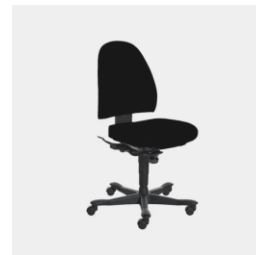

CA-WB120BSH-243

Kontorstol B120 med Freefloat mekanisme. Medium rygg. Tekstil Xtreme 4598 Mørk Grå. Sort plastkryss med hjul for harde gulv.