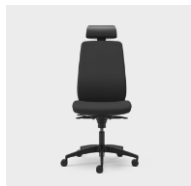

Kontorstol
Høy rygg

KONTORSTOL UTEN ARMLENE MED OG UTEN NAKKESTØTTE

Kontorstol med høy rygg uten armlene. Med og uten nakkestøtte. Sete og rygg i Xtreme 4598 Mørk Grå eller kunstskinn Joy 8198 Mørk grå som definert kjernesortiment i e-handelskatalogen. Justerbar gyngemotstand, Synchrone, og sort plastkryss med hjul for harde gulv. Armlene er justerbare i høyde, DYBDE, dybde samt vinkel. Nakkestøtte kan reguleres i høyden og dybden.

Tilgjengelige farger i kjernesortiment: Xtreme Mørk grå og Sort & Joy Mørk grå og Sort .