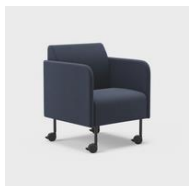

Loungestol

LOUNGESTOL MED LAV RYGG MED OG UTEN HJUL

Loungestol med lav rygg med og uten hjul heltrukket i tekstil Xtreme 4598 Mørk grå og kunstskinn Joy 8198 Mørk grå som definert kjernesortiment i e-handelskatalogen.

Understell i sølv med 4 ben med eller uten 4 hjul i sort plast.

Tilgjengelige farger i kjernesortiment: Xtreme – Mørk grå, Sort, Medium grå, og Blågrå. Joy – Mørk grå, Sort, Blågrå og Denimblå.