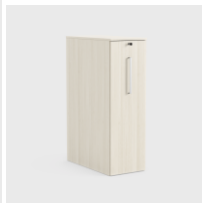

Oppbevaring

OPPBEVARING UTTREKKBAR OPPBEVARING - 2 ULIKE DYBDER D800 & D900 MM

Uttrekkbar Oppbevaring i Lys grå Laminat som definert kjernesortiment i e-handelskatalogen.
Åpning høyre, venstre eller DUO (fra begge sider) med to hyller. Softclose, lås og håndtak i sølv.

Tilgjengelige størrelser i kjernesortiment: H1245xB400xD800 mm / H1245xB400xD900 mm

Tilgjengelig farger i kjernesortiment: Lys grå, Hvit, Bjerk, Eik og Bøk laminat.