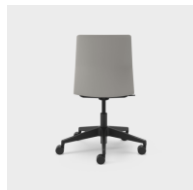

Stol med
kryssunderstell

SKALLSTOL MED KRYSSUNDERSTELL MED OG UTEN ARMLENE

Skallstol med kryssunderstell med og uten armene i Mørk grå plast som definert kjernesortiment i e-handelskatalogen. Kryssunderstell med 5 hjul og armene i sort plast.

Tilgjengelige farger i kjernesortiment: Mørk grå, Sort, Hvit og Grå plast.

HELTRUKKET STOL MED KRYSSUNDERSTELL MED OG UTEN ARMLENE

Heltrukket stol med kryssunderstell med og uten armene med polstring i sete og rygg. Trukket i tekstil Xtreme Mørk grå eller kunstskinn Joy Mørk grå som definert kjernesortiment i e-handelskatalogen. Kryssunderstell med 5 hjul og armene i sort plast.

Tilgjengelige farger i kjernesortiment: Xtreme – Mørk grå, Sort, Grå, og Blågrå.

Joy – Mørk grå, Sort, Blågrå og Denimblå.