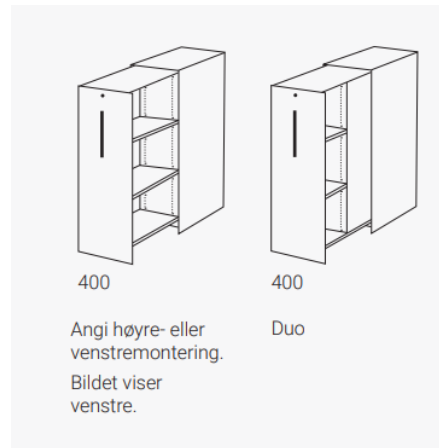

400

400

Angi høyre- eller
venstremontering.
Bildet viser
venstre.

Duo