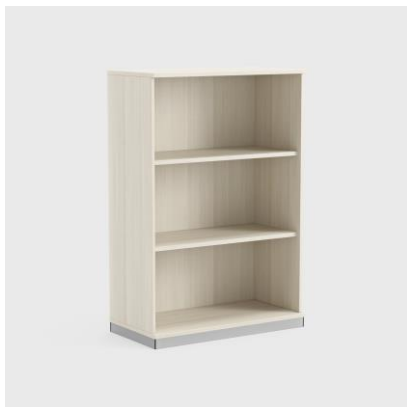

Oppbevaring

OPPBEVARING ÅPEN HYLLE – 3 ULIKE HØYDER

Gulvhylle Åpen Oppbevaring i Lys grå laminat som definert kjernesortiment i e-handelskatalogen.
Metallsokkel i sølv. Hvit bakplate. Slett Topplate.

Tilgjengelige størrelser i kjernesortiment:

H801x800x400 mm/ H801x1000x400 mm/ H801x1200x400 mm
H1179x800x400 mm/ H1179x1000x400 mm/ H1179x1200x400 mm
H1557x800x400 mm/ H1557x1000x400 mm/ H1557x1200x400 mm

Tilgjengelig farger i kjernesortiment: Lys grå, Hvit, Bjerk, Eik og Bøk laminat.