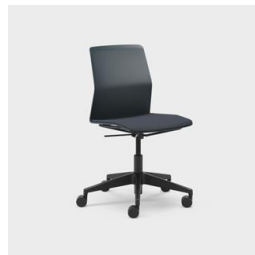

Stol  
Kryssunderstell

**CA-W540XB-SH-3**

Stol Leia Mørk grå plast.  
Kryssunderstell i sort.

**CA-W541XBBSH243**

Stol Leia tekstil Xtreme 4598.  
Kryssunderstell i sort.

**CA-W541XB4SH368**

Stol Leia kunstskinn Joy 8198.  
Kryssunderstell i sort.