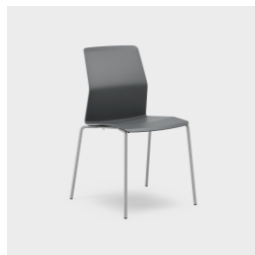

**CA-W541ASLSH368**

Stol Leia kunstskinn Joy 8198 Mørk grå. Metall understell i sølv med meier. Armlene i sort plast. Kan stables.

Stol Heltrukket  
med Ekstra  
Polstring

**CA-W541SBSH-243**

Stol Leia Ekstra polstring i sete og rygg. Tekstil Xtreme 4598 Mørk grå. Metall understell i sølv med 4-ben. Kan stables.