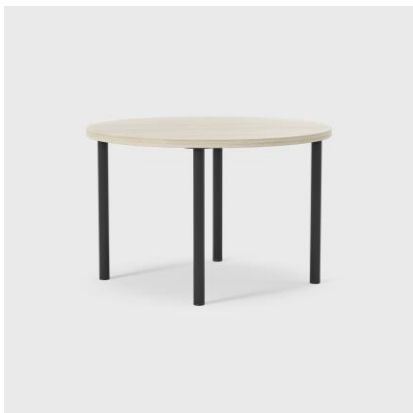

Sofabord

Hvilestol /
Fotskammel

SOFABORD - ULIKE STØRRELSER

Sofabord med bordplate i hvit laminat og sølv metallben som definert kjernesortiment i e-handelskatalogen.
Sølv metall ben. Høyde 550 mm

Tilgjengelige størrelser i kjernesortiment: Ø700 mm / Ø1000 mm / 700x500 mm/ 1000x500 mm/ 700x700 mm/
1000x700 mm

Tilgjengelig farger i kjernesortiment: Lys grå, Hvit, Bjerk, Eik og Bøk laminat.