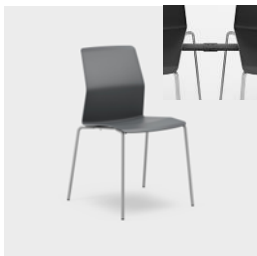

Stol Plast /
Heltrukket

CA-W540-RCSH-3

Stol Leia Mørk grå plast. Metall understell i sølv med 4-ben med koblingsbeslag for radkobling. Kan stables.