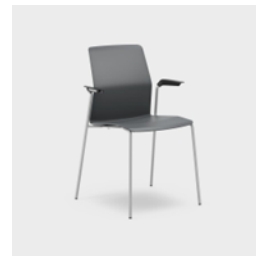

CA-W541A4SH-368

Stol Leia kunstskinn Joy 8198 Mørk grå. Metall understell i sølv med 4-ben. Armlene i sort plast. Kan stables.