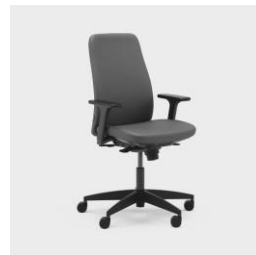

CA-WD53F4SH-368

Claro med Synkron mekanisme. Høy rygg. Kunstskinn Joy 8198 Mørk Grå. Sort plastkryss med hjul for harde gulv. Armle. Armlene.