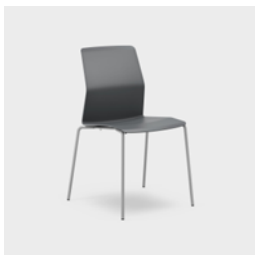

Stol Heltrukket
med Ekstra
Polstring

CA-W541SBSH-243

Stol Leia Ekstra polstring i sete og rygg. Tekstil Xtreme 4598 Mørk grå. Metall understell i sølv med 4-ben. Kan stables.