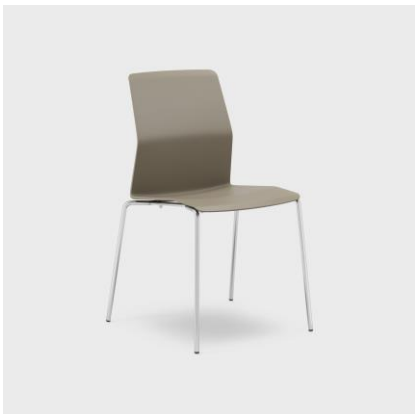

Xtreme  
Grå  
4592

Xtreme  
Blågrå  
4554

Joy  
Mørk grå  
8198

Joy  
Sort  
8199

Joy  
Medium  
grå  
8192

Joy  
Denimblå  
8152

Heltrukket stol  
med  
ekstra  
polstring