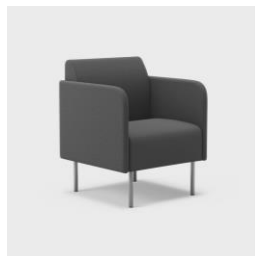

CA-WMBTS1ASH368

Loungestol med armlener Kunstskinn 8198 Joy Mørk grå. Ben sølv metall.