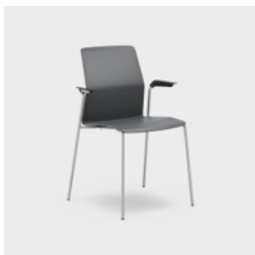

CA-W541SA4SH368

Stol Leia Ekstra polstring i sete og rygg. Kunstskinn Joy 8198 Mørk grå. Metall understell i sølv med 4-ben. Armleene i sort plast. Kan stables.