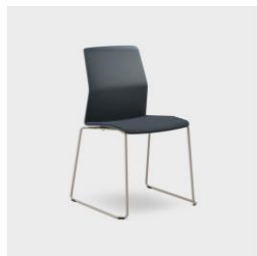

Stol Leia kunstskinn Joy 8198 Mørk grå. Metall understell i sølv med 4-ben. Kan stables.

**CA-W540SL-SH-3**

Stol Leia Mørk grå plast. Metall understell i sølv med meier. Kan stables.

**CA-W541SLBSH243**

Stol Leia tekstil Xtreme 4598 Mørk grå. Metall understell i sølv med meier. Kan stables.