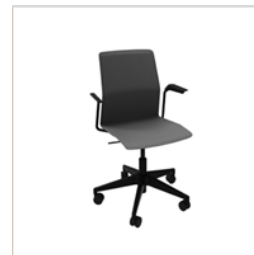

CA-W541SAXBBSH368

Stol Leia ekstra polstring i sete og
rygg. Kunstskinn Joy 8198. Mørk
grå. Kryssunderstell i sort med hjul.
Armlene i sort plast.

Bildene som presenteres er kun for illustrasjonsformål, og kan avvike fra tilbudte produkter.