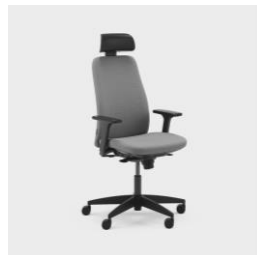

CA-WD53FN4SH368

Kontorstol Claro med Synkron mekanisme. Høy rygg. Kunstskinn Joy 8198 Mørk Grå. Sort plastkryss med hjul for harde gulv. Armle. Armlene og nakkestøtte.