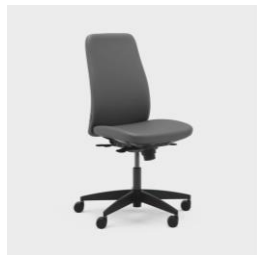

CA-WD53D4SH-368

Kontorstol Claro med Synkron mekanisme. Høy rygg. Kunstskinn Joy 8198 Mørk Grå. Sort plastkryss med hjul for harde gulv.