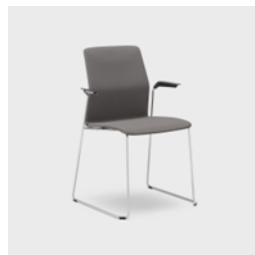

CA-W541SALSH368

Stol Leia Ekstra polstring i sete og rygg. Kunstskinn Joy 8198 Mørk grå. Metall understell i sølv med meier. Armleene i sort plast. Kan stables.