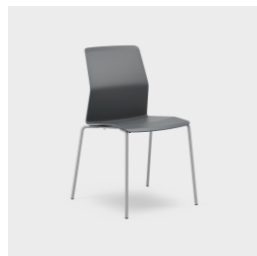

CA-W541B-SH-243

Stol Leia tekstil Xtreme 4598 Mørk grå. Metall understell i sølv med 4-ben. Kan stables.