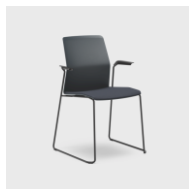

### SKALLSTOL 4-BEN ELLER MEIER MED OG UTEN ARMLENE

Skallstol 4-ben eller Meier i Mørk grå plast med og uten armlene som definert kjernesortiment i e-handelskatalogen. Understell i Sølv metall. Armlene i sort plast.