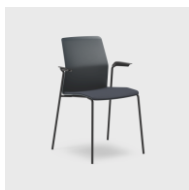

### SKALLSTOL 4-BEN ELLER MEIER MED OG UTEN ARMLENE

Skallstol 4-ben eller Meier i Mørk grå plast med og uten armlene som definert kjernesortiment i e-handelskatalogen. Understell i Sølv metall. Armlene i sort plast.