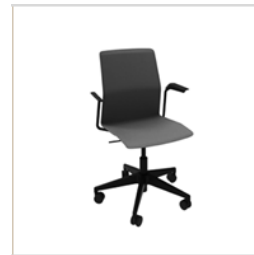

CA-W541SAXBBSH243

Stol Leia ekstra polstring i sete og
rygg. Tekstil Xtreme 4598 Mørk Grå
Kryssunderstell i sort med hjul.
Armlene i sort plast.