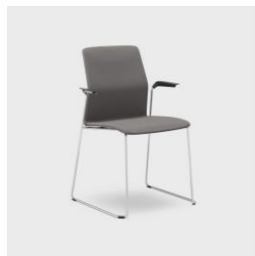

CA-W541ASLSH243

Stol Leia tekstil Xtreme 4598 Mørk grå. Metall understell i sølv med meier. Armlene i sort plast. Kan stables.