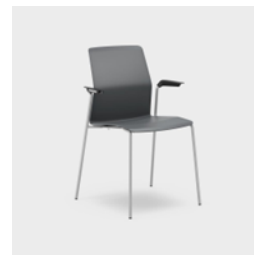

CA-W541SABSH243

Stol Leia Ekstra polstring i sete og rygg. Tekstil Xtreme 4598 Mørk grå. Metall understell i sølv med 4-ben. Armleene i sort plast. Kan stables.