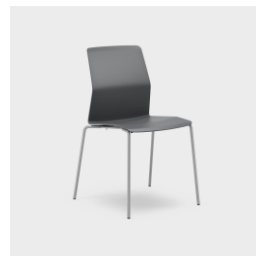

CA-W5414-SH-368

Stol Leia kunstskinn Joy 8198 Mørk grå. Metall understell i sølv med 4-ben. Kan stables.