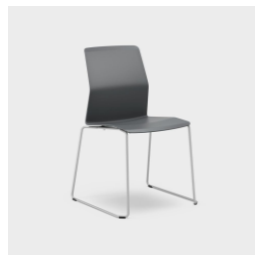

CA-W541SSLSH243

Stol Leia Ekstra polstring i sete og rygg. Tekstil Xtreme 4598 Mørk grå. Metall understell i sølv med meier. Kan stables.