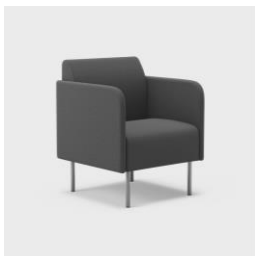

Lounge stol

CA-WMBTS1ASH243

Loungestol med armlener Xtreme 4598 Mørk Grå. Ben sølv metall.