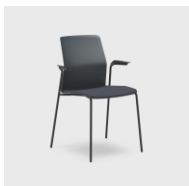

### SKALLSTOL 4-BEN ELLER MEIER MED OG UTEN ARMLENE

Skallstol 4-ben eller Meier i Mørk grå plast med og uten armlene som definert kjernesortiment i e-handelskatalogen. Understell i Sølv metall. Armlene i sort plast.