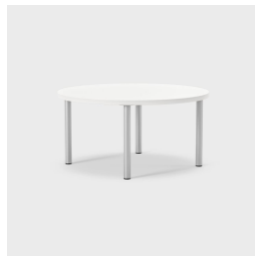

CA-W100HE-SH-15

Sofabord Hebe Laminat Hvit. Ben sølv.

Ø1000mm H550mm

Bildene som presenteres er kun for illustrasjonsformål, og kan avvike fra tilbudte produkter.