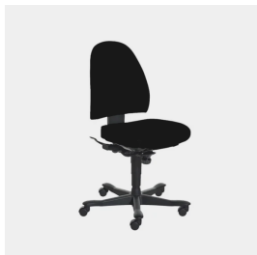

CA-WB1204SH-368

Kontorstol B120 med Freefloat mekanisme. Medium rygg. Kunstskinn Joy 8198 Mørk Grå. Sort plastkryss med hjul for harde gulv.